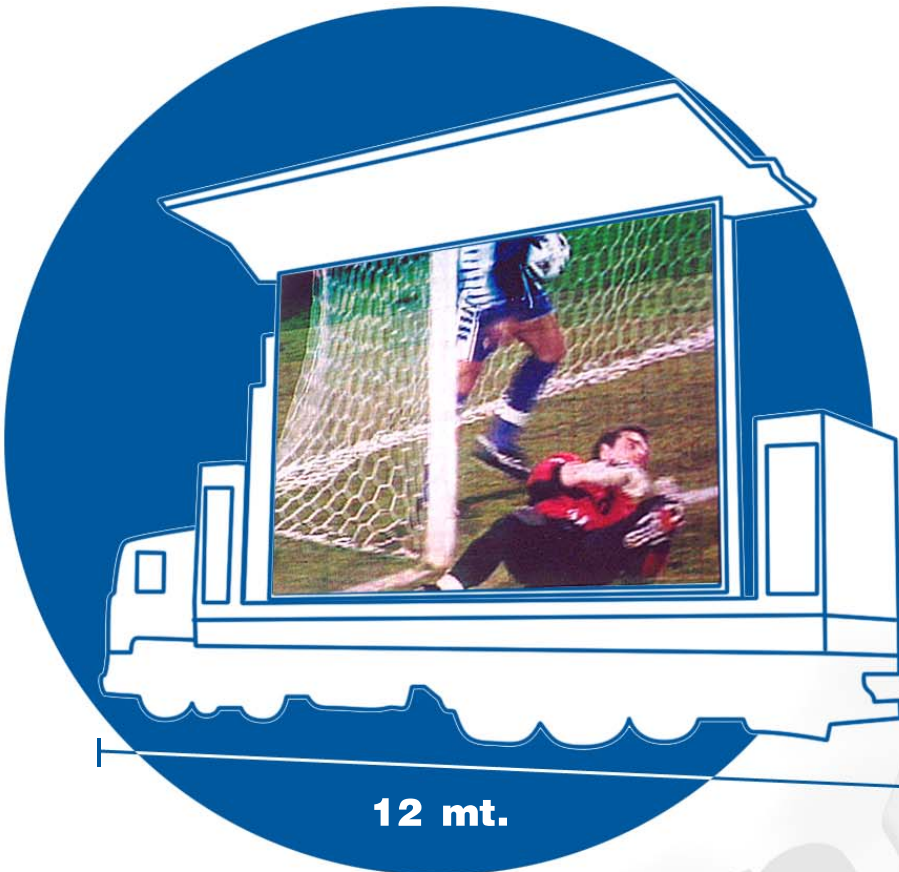

MAXISCHERMO LED 33

grandischermi.net

Nicoletta Bozzo

Senior Production Manager

Tel +39.011.3811253

Fax +39.011.3811250

nicoletta.bozzo@euphon.it

www.grandischermi.net

www.euphoncommunication.it

Dimensioni schermo
Sistema di lighting
Luminosità
Risoluzione
Pixel Pitch
Toni di colore
Input segnale
Angolo di visuale
Distanza di osservazione
Alimentazione
Peso
Targa
Dotazione standard
Impianto audio fisso

6.60 mt. x 4.40 mt.

LED nichia

5500 NIT

480 x 320

13.75 mm.

16.8 milioni di colori

Video Composito

160°

min.10mt.- max.150mt.

35 Kw- 380 Vac 125 A

25.000 kg.

Roma 16951Z

Betacam, DVD, Sinto RF

Deltamax 5000 W